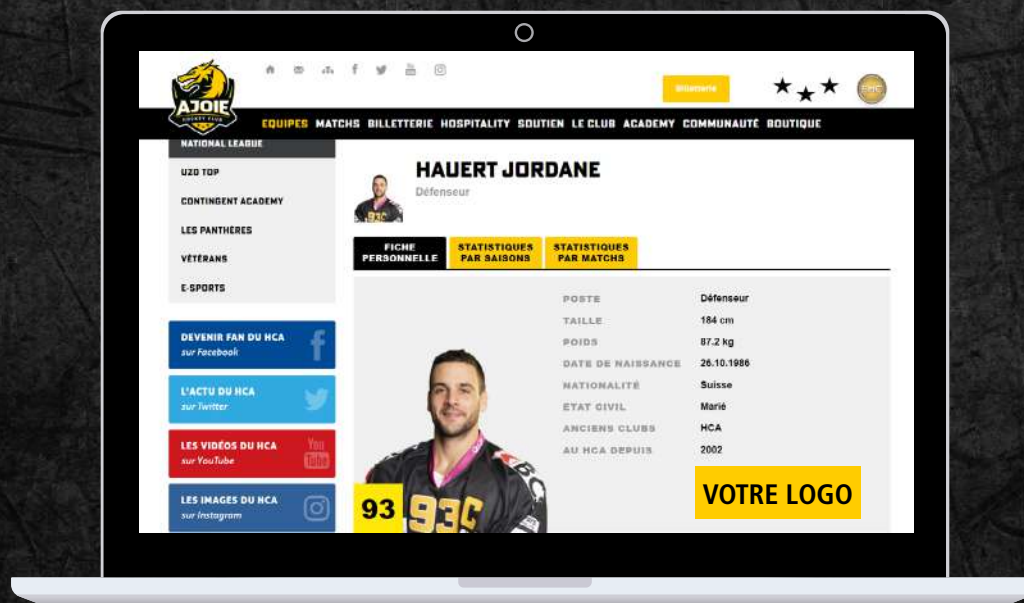

PARRAINAGE DE JOUEUR

RÉSEAUX SOCIAUX, SITE INTERNET, VIDÉOTRON CHF 2000.-/joueur

Vous aimez particulièrement un joueur ? Son image ? Les valeurs personnelles qu'il véhicule ? Associez le nom de votre entreprise au sien.

Nous proposons que votre logo ou une référence à votre entreprise figure sur son profil sur notre site, dans le programme de match si le format défini le permet, sur le vidéotron les soirs de match, sur les réseaux sociaux lorsqu'une photo du joueur parait, etc.