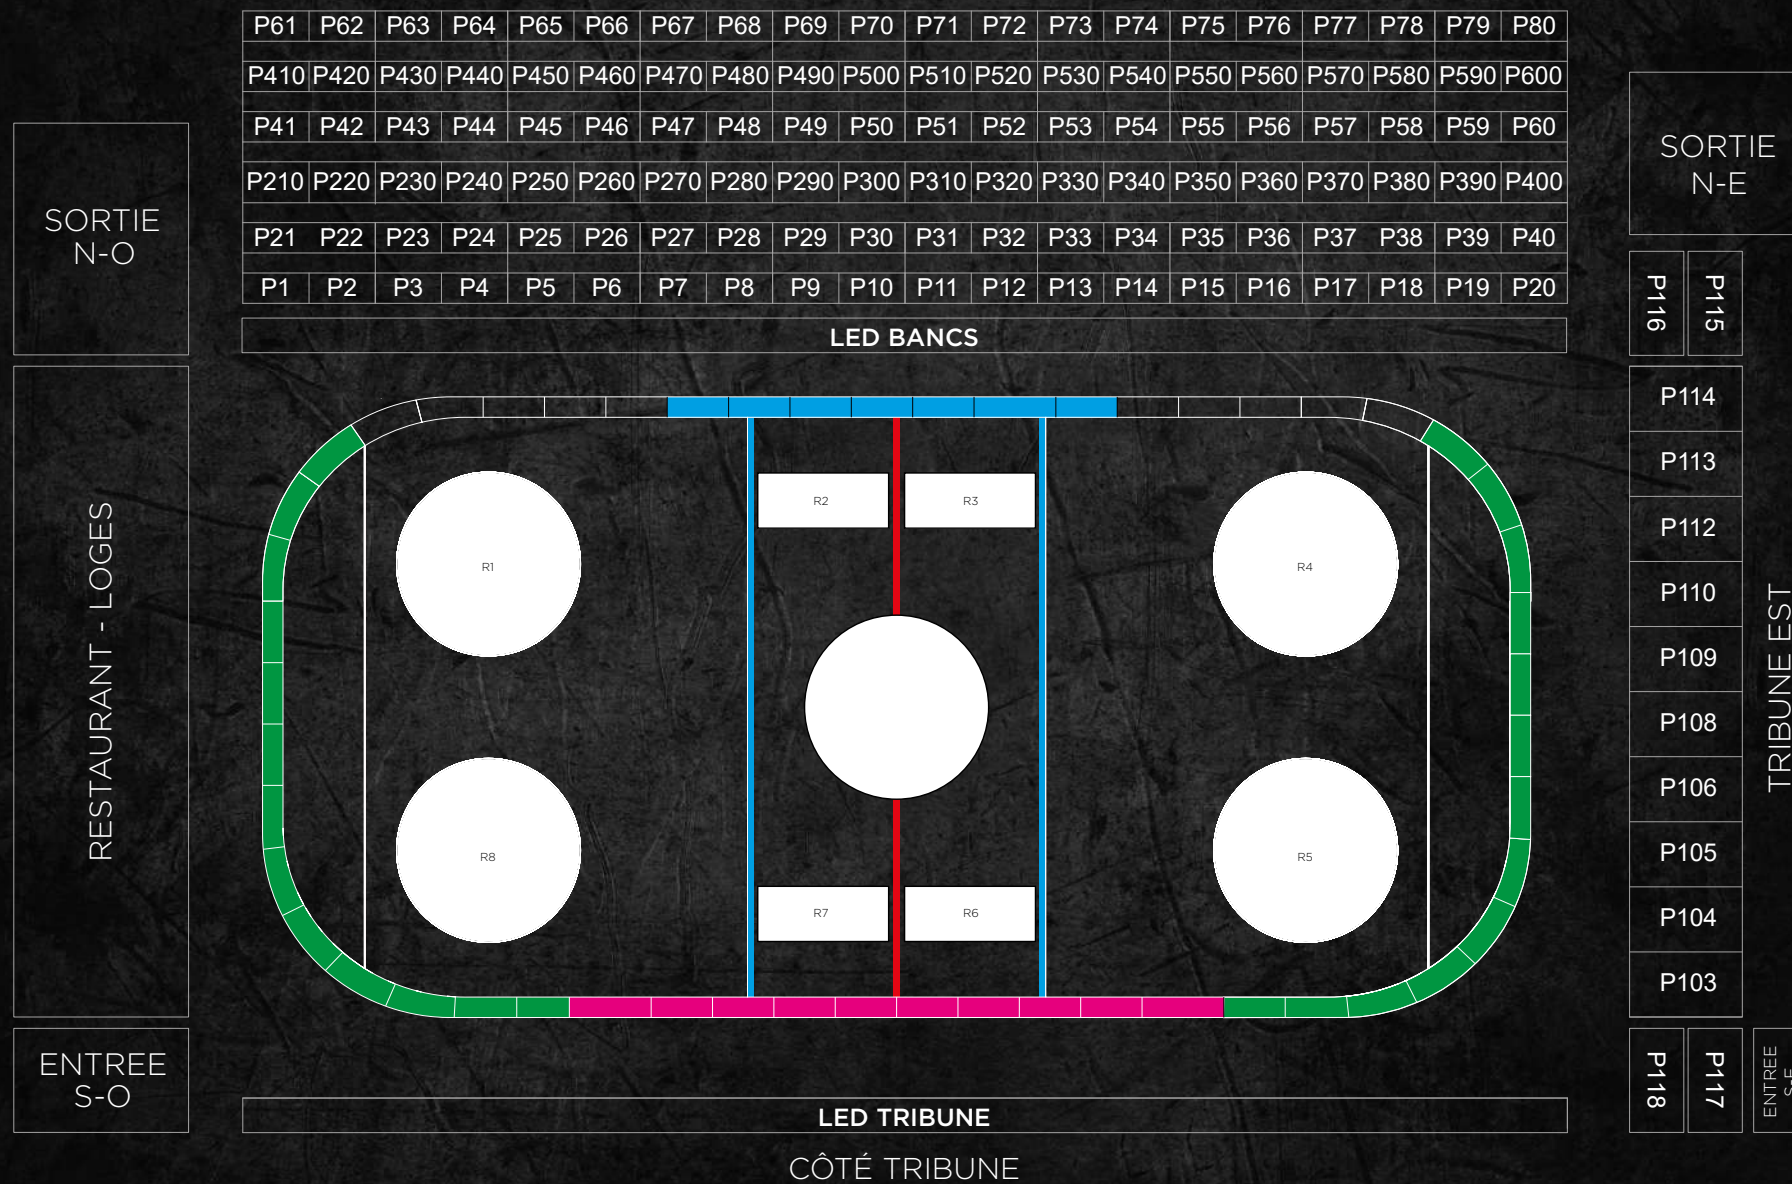

07 / Naming

Espaces à définir Prix à discuter

08 / Affiches publicitaires WC

CHF 15 000.–

BANDES ET CHAMP DE GLACE

PANNEAUX ET BANDEAUX LED

08 / Bandeau LED (saison)

	National tribune (60m)	Local CFF (60m)	Vidéotron
2x par tiers tout le bandeau/écran pendant 15 secondes	CHF 15 000.–	CHF 5000.–	CHF 10 000.–
	Pack total CHF 25 000.–		
2x par tiers bandeau fixe de 3m pendant 15 secondes	CHF 4000.–		
4x par tiers bandeau fixe de 3m pendant 15 secondes		CHF 4000.–	