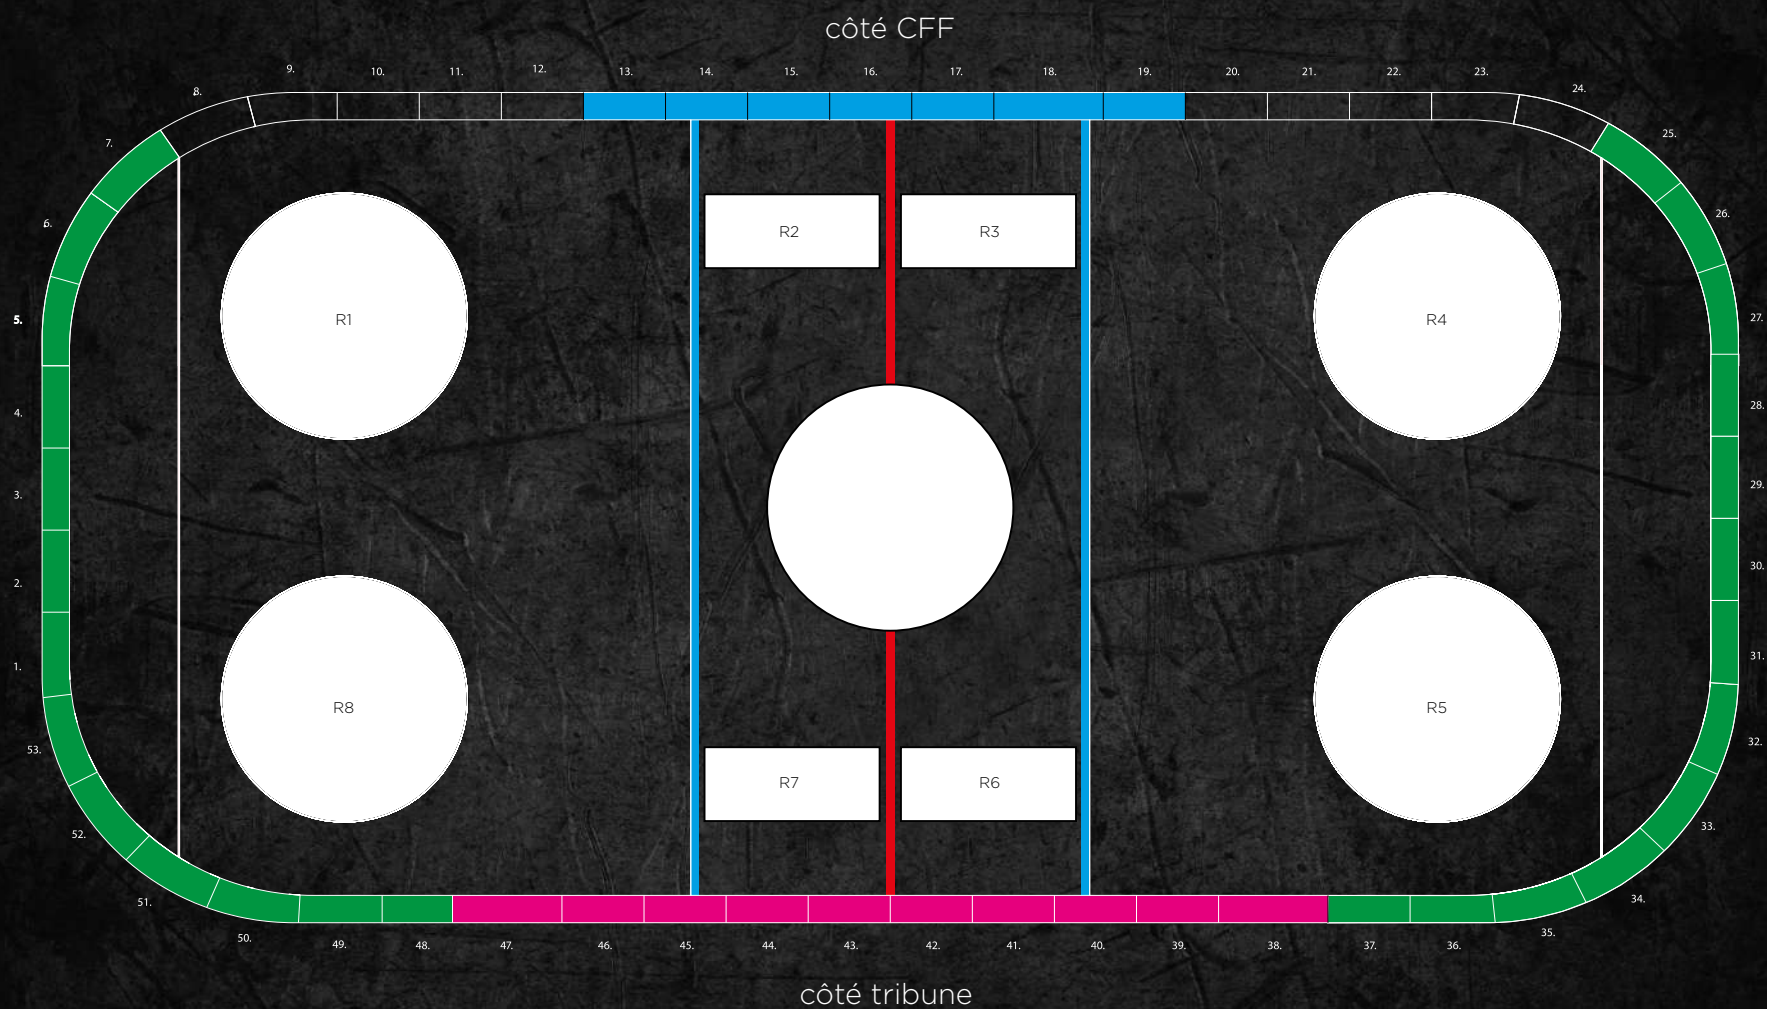

BANDES ET CHAMP DE GLACE