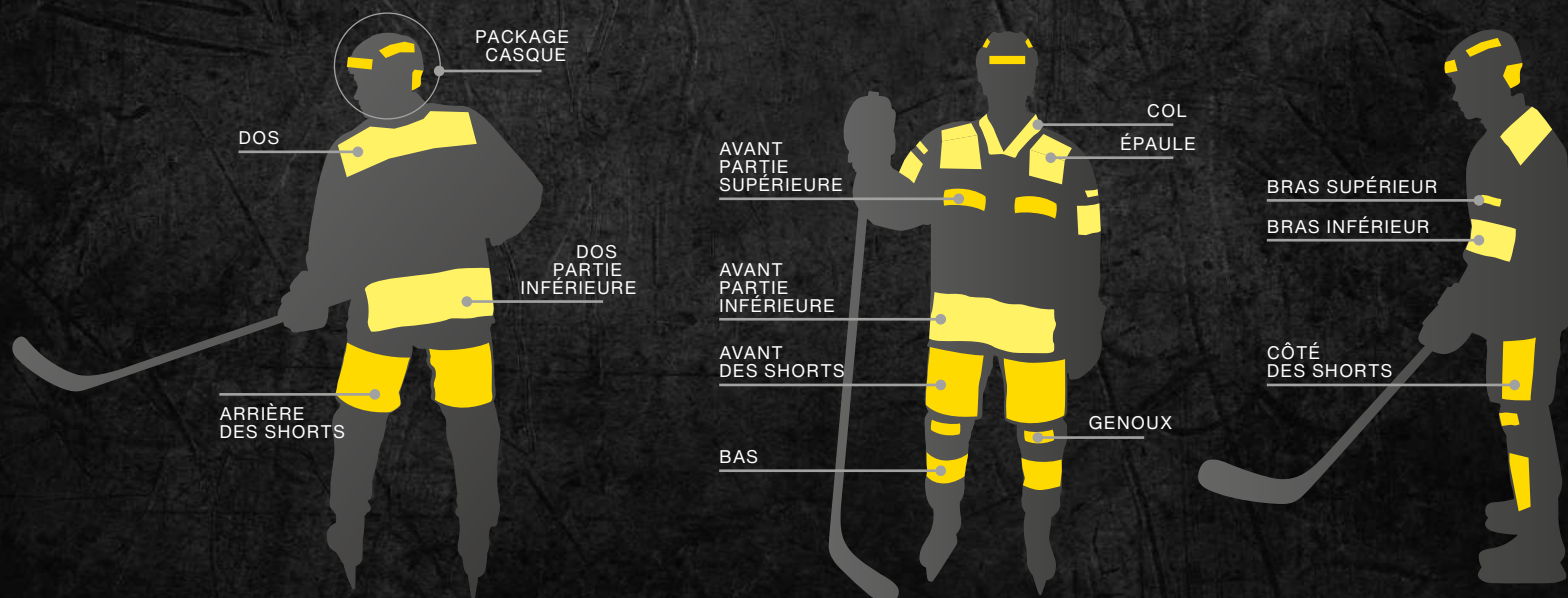

EQUIPEMENT HCA ACADEMY

- Publicité sur les équipements des équipes

Selon tableau

- Dons et soutiens divers en lien avec les activités du HCA Academy, camps, Swiss Ice Hockey Day, tournois.

PRIX PAR SAISON – CONTRAT MINIMUM 3 ANS

Package casque	CHF	10 000.–
Epaule	CHF	5 000.–
Dos	CHF	10 000.–
Avant du maillot partie inférieure	CHF	12 000.–
Dos du maillot partie inférieure	CHF	10 000.–
Col du maillot	CHF	5 000.–
Bras inférieur du maillot	CHF	5 000.–
Bras supérieur du maillot	CHF	2 000.–
Avant des shorts	CHF	10 000.–
Arrière des shorts	CHF	2 000.–
Côtés des shorts	CHF	5 000.–
Bas	CHF	5 000.–