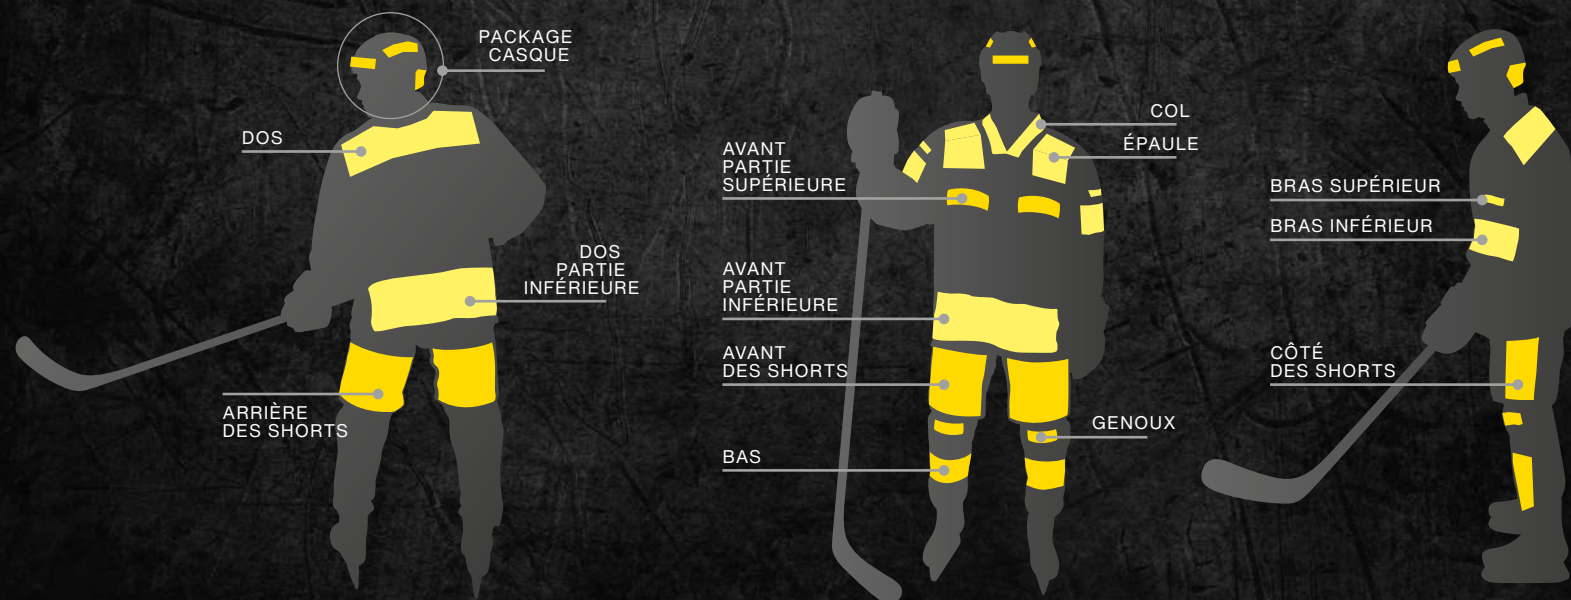

ÉQUIPEMENT

ÉQUIPEMENT DES JOUEURS – PRIX HT

Package casque	80 cm²	CHF 250 000.–
Epaule par côté	200 cm²	CHF 60 000.–
Dos	hauteur 15 cm	CHF 100 000.–
Avant du maillot partie supérieure	120 cm² (par côté)	CHF 50 000.–
Avant du maillot partie inférieure	hauteur 20 cm	CHF 100 000.–
Dos du maillot partie inférieure	hauteur 20 cm	CHF 150 000.–
Col du maillot		CHF 50 000.–
Bras inférieur du maillot	350 cm²	CHF 80 000.–
Bras supérieur du maillot	30 cm²	CHF 20 000.–
Avant des shorts	450 cm²	CHF 100 000.–

Arrière des shorts	450 cm²	CHF 75 000.–
Côtés des shorts	hauteur 30 cm - largeur 10 cm	CHF 75 000.–
Genoux	50 cm²	CHF 25 000.–
Bas	hauteur 15 cm	CHF 50 000.–
Canne	longueur 20 cm (2 côtés)	CHF 20 000.–
Bouclier gardien		CHF 40 000.–
Maillot échauffement		CHF 30 000.–
Maillot entraînement		CHF 20 000.–
Puck de match officiel		CHF 20 000.–

HORS GLACE

Chemises staff et joueurs	CHF 30 000.–
Casquettes interview	CHF 25 000.–