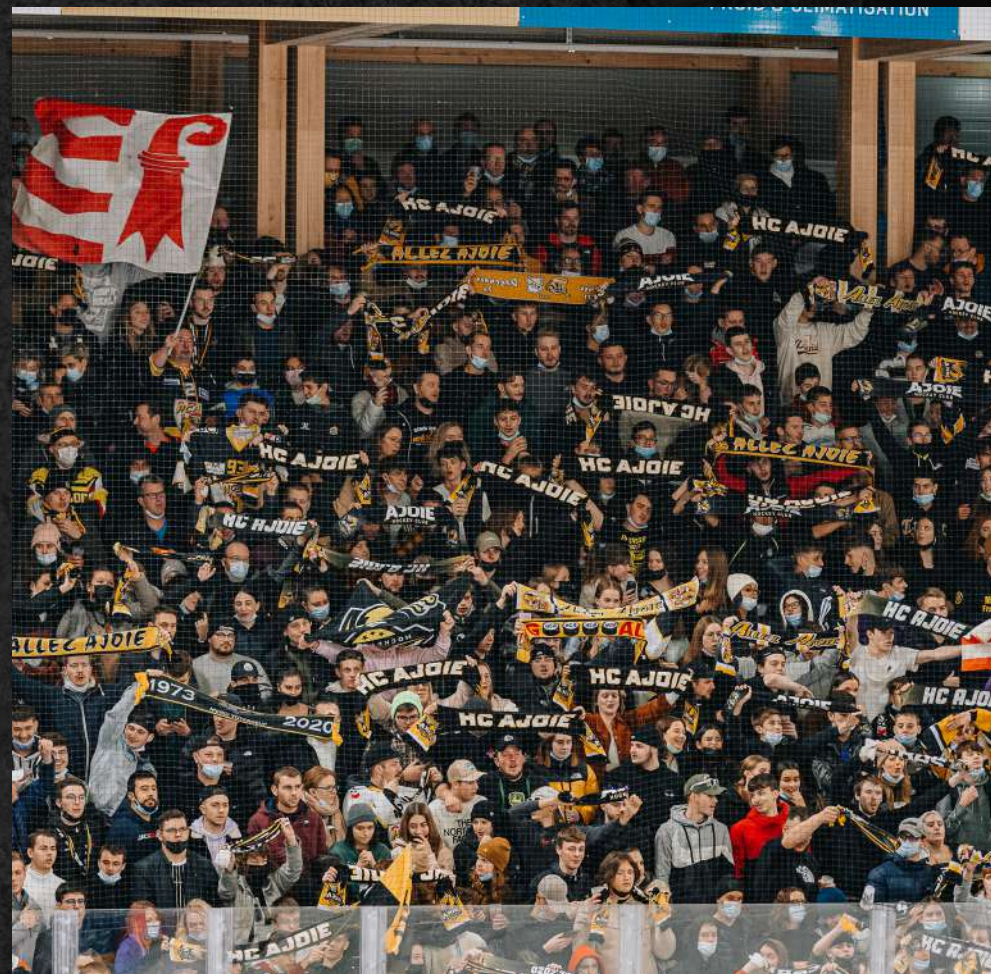

MÉDIAS ET RÉSEAUX SOCIAUX

SAISON 2022-2023

MySport (TV)

Près d'un million de téléspectateurs

Instagram

12 475 abonnés

110 000 interactions sur les publications

Entre 7k et 25k de vues sur les posts

Les stories sont suivies par 5000 personnes en moyenne

Twitter

2923 abonnés et entre 500 et 6000 impressions par tweet

Facebook

12 187 abonnés

Environ 250 000 profils FB ont vu l'une de nos publications

Entre 10k et 30k de vues sur les posts

LinkedIn

2234 abonnées

Site internet

867 473 vues uniques / 1 088 943 pages vues

TikTok

2349 abonnés / 25k de j'aime cumulés

De 4k à 45k de vues par TikTok